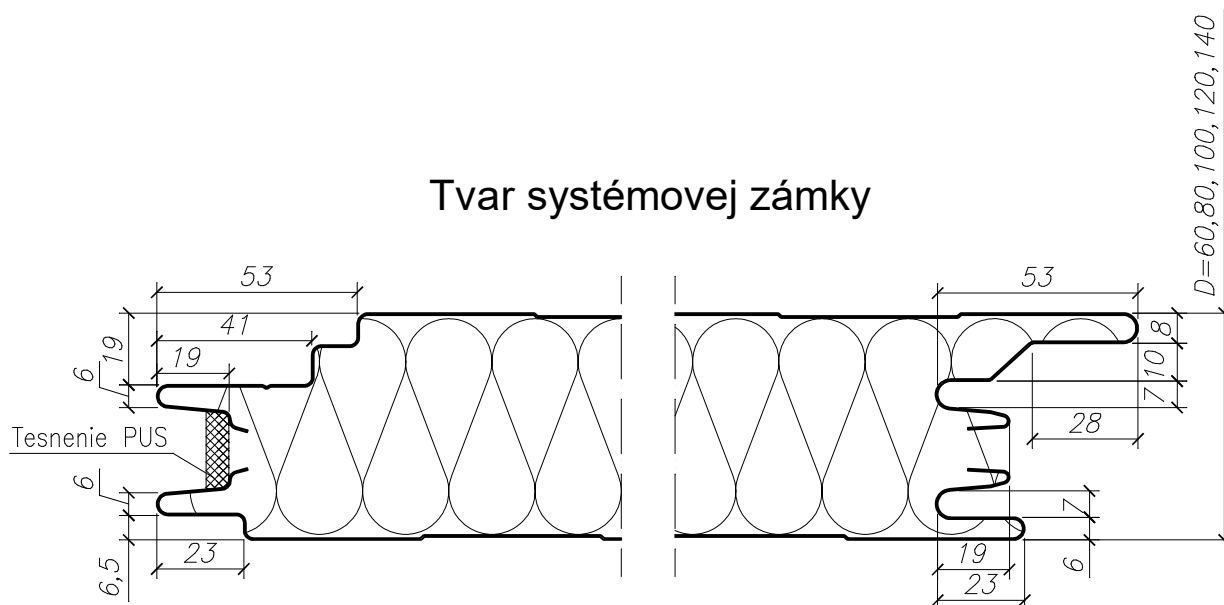

Sendvičový panel U 1000 (ukrytý spojovací element)

Detail systémového zámku panela
Detail spojenia panelov

Mierka:

1:2

Tvar systémovej zámky

Detail spojenia panelov