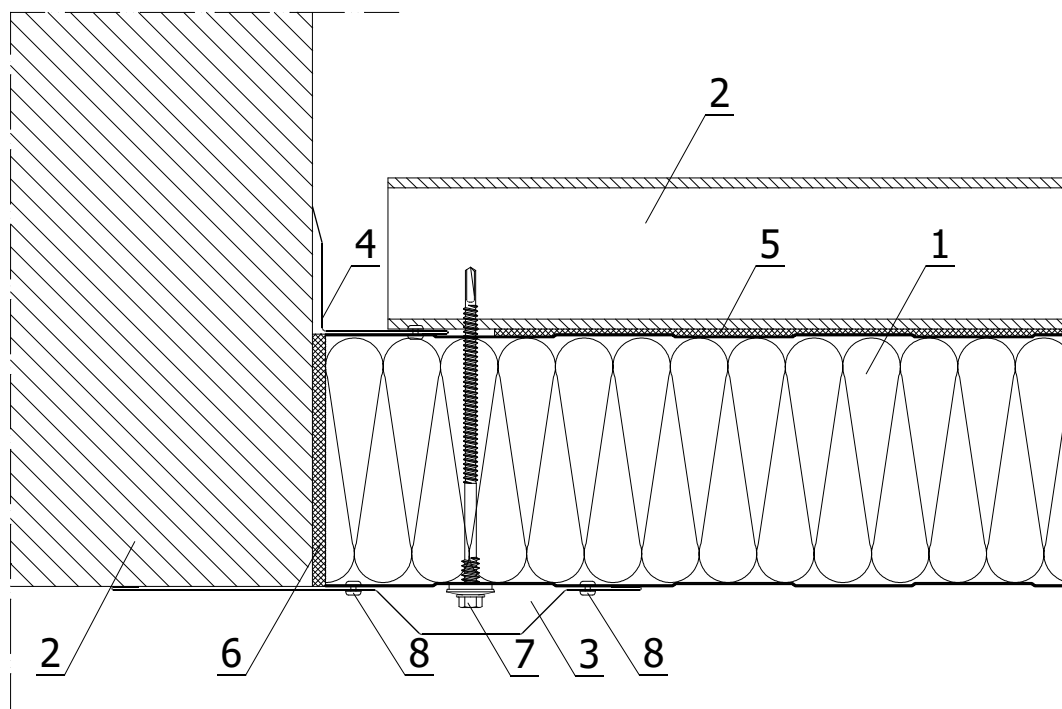

Sendvičový panel U 1000 (ukrytý spojovací element)

System vertikálneho spájania panelov
Detail spojenia panelov s múrom

Mierka:

1:3

LEGENDA:

1. Stenový panel U 1000
2. Múr a systémová zámka podľa konštrukčného projektu
3. Tvarovaný kryt OB-19 - maskujúci
4. Tvarovaný kryt OB-07 - rohový maskujúci
5. Polyetylénová tesniaca páska, samolepiaca (PES)
6. Polyuretánové impregnované tesnenie (PURS) alebo polyuretánová montážna pena
7. Samorezný spojovací element na pripevnenie vrstvených dosiek
8. Jednostranný tesný nit 4,8 x 9,5